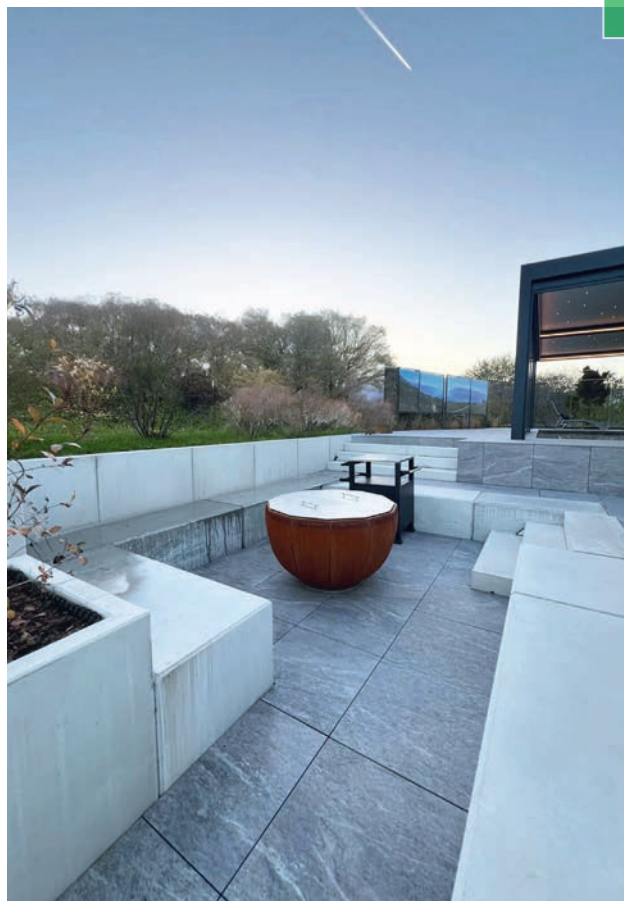

Sublimer les espaces extérieurs

En faisant appel à Lauper SA, les clients n'ont qu'un seul interlocuteur qui mène, avec ses équipes, le projet dans son intégralité. Les différentes options à la carte les conduisent à travailler, entre autres, la **Pierre naturelle**, à la vitalité authentique, pour les escaliers ou les murs. Elle peut aussi servir aux dallages-pavages qui se réalisent également en **béton**, résolument contemporain. Le **bois**, quant à lui, matériau prisé et chaleureux, est l'allié idéal pour une clôture, un portail, une pergola, un patio ou une terrasse. Par son esthétique, il offre un charme incomparable. Pour une toute autre ambiance, le **métal** trouve de plus en plus sa place au cœur des espaces extérieurs pour la réalisation de murs, de clôtures ou toutes autres idées créatives. Aussi beau soit un jardin de jour, il peut l'être tout autant de nuit, et revêtir alors une atmosphère totalement différente grâce à l' **éclairage**. En collaborant avec des professionnels compétents, Lauper SA garantit un résultat probant accentuant les ombres et les nuances ou bien encore des pièces spécifiques pour le sublimer et donner envie d'y passer du temps, et d'en profiter ainsi à toute heure. Vient s'adjoindre celle qui est essentielle, la **végétation**. Le panel de choix n'a de limite que les souhaits du client et les conseils avisés de Sébastien Lauper pour sélectionner des plantes, des